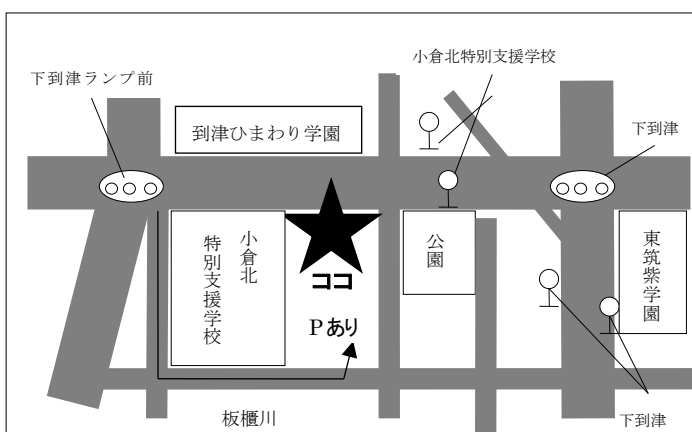

ファミリー人形劇場

今年度最後の
ファミリー人形
劇場だよ！

北九州人形劇ネットワークの皆さん
が出演します。
楽しい生演奏にあわせて、人形たち
が演技します。たくさんのご来場をおま
ちしています。

みなさん、きてね！

日時:令和 5 年 3 月 26 日(日)

13 時 30 分～15 時

場 所: こども文化会館 児童劇場

出 演: 北九州人形劇ネットワークの皆さん

対 象: 年齢制限なし(未就学児は保護者同伴)

定 員: 60 名(先着順)

入場無料

★令和 5 年 3 月 3 日(金)より電話にて受付(9時～17時)

☆申し込み・問い合わせ☆

北九州市立こども文化会館
〒803-0846 小倉北区下到尾四丁目 3-2
TEL: 592-4152 FAX: 592-4160
http://www.ktac01.net/kita/itsf/k_event.html
毎週月曜休館(月曜が祝日の場合火曜休館)
9:00～17:00

館内に車椅子とスロープがありますので、ご利用いただけます。

※駐車台数に限りがありますので、公共交通機関をご利用ください。

※内容は変更や中止になることがあります。HPなどでご確認いただきますようお願いいたします。来館時は必ずマスクの着用をお願いします。