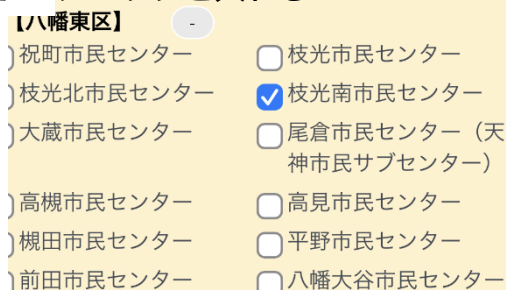

# 受信設定をして、市民センターのお知らせを受け取ろう！

(1) 北九州市のトーク画面の「メニュー表示」をクリック

(2) 受信設定をクリック

(3) 下にスクロールし、「地域情報：〇〇区」の「+」ボタンをクリック

(4) 情報を受信したい市民センターにチェックを入れる

(5) 下にスクロールし、最下部の「回答」をクリックする

(6) 下にスクロールし、最下部の「送信」をクリックする

(7) 受信設定終了！！