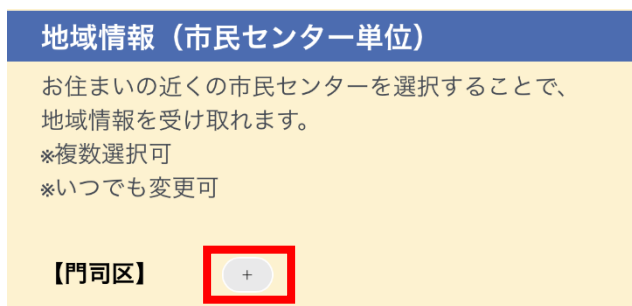

# 受信設定をして、市民センターのお知らせを受け取ろう！

(1) 北九州市のトーク画面の「メニュー表示」をクリック

(2) 受信設定をクリック

(3) 下にスクロールし、「地域情報：〇〇区」の「+」ボタンをクリック

(4) 情報を受信したい市民センターにチェックを入れる

(5) 下にスクロールし、最下部の「回答」をクリックする

(6) 下にスクロールし、最下部の「送信」をクリックする

(7) 受信設定終了！！