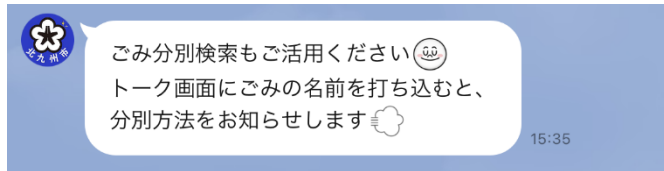

受信設定をして、市民センターのお知らせを受け取ろう！

(1) 北九州市のトーク画面の「メニュー表示」をクリック