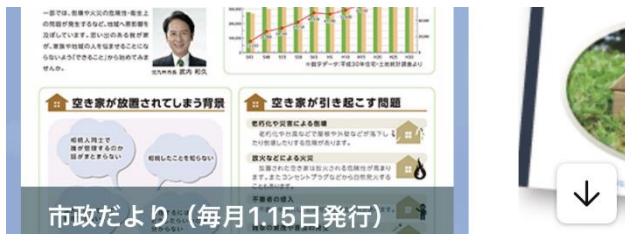

- ① LINE アプリを開き、画面上部の検索欄に「北九州市」と入力。「公式アカウント」の検索結果から追加。
- ② LINE 内のQRコードリーダー画面、カメラアプリや二次元コードリーダーのアプリを開き、以下の二次元コードを読み取る。

その後の手順は裏面を
ご覧ください

※LINEアプリを使っての無料サービスです。LINEをインストールする必要があります。

受信設定をして、市民センターのお知らせを受け取ろう！

(1) 北九州市のトーク画面の「メニュー表示」をクリック

← ごみ分別検索/メニュー表示 →

(2) 受信設定をクリック

← ごみ分別検索/メニュー表示 →

(3) 下にスクロールし、「地域情報：八幡東区」の「+」ボタンをクリック

(4) 情報を受信したい市民センターにチェックを入れる

(5) 下にスクロールし、最下部の「回答」をクリックする

(6) 下にスクロールし、最下部の「送信」をクリックする