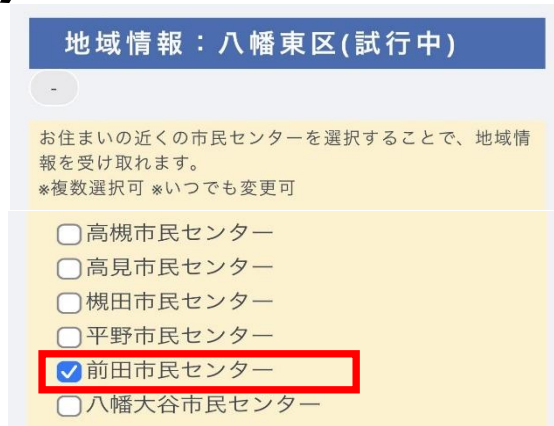

- ① LINE アプリを開き、画面上部の検索欄に「北九州市」と入力。「公式アカウント」の検索結果から追加。
- ② LINE 内のQRコードリーダー画面、カメラアプリや二次元コードリーダーのアプリを開き、以下の二次元コードを読み取る。

その後の手順は裏面を
ご覧ください

※LINEアプリを使っての無料サービスです。LINEをインストールする必要があります。

受信設定をして、市民センターのお知らせを受け取ろう！

(1) 北九州市のトーク画面の「メニュー表示」をクリック

← ごみ分別検索/メニュー表示 →

(2) 受信設定をクリック

← ごみ分別検索/メニュー表示 →

(3) 下にスクロールし、「地域情報：八幡東区」の「+」ボタンをクリック

(4) 情報を受信したい市民センターにチェックを入れる

(5) 下にスクロールし、最下部の「回答」をクリックする

(6) 下にスクロールし、最下部の「送信」をクリックする