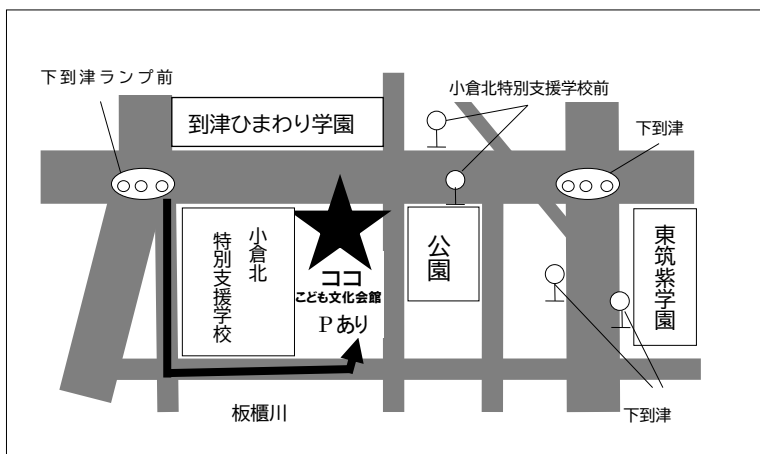

おはなしワールド

「～絵本と音楽で楽しむクリスマス物語～」

12月13日(土)

10:30～11:30

受付: 10:15

開場: 10:25

会場: こども文化会館児童劇場

生演奏だよ!

出演: フックネットワーク北九州
カルテット スパークリング

「池田 優子…バイオリン」 「瀧口 遼…バイオリン」
「池田 克己…ピアノ」 「池田 知愛…チェロ」

定員: 60名(先着順)

11月3日(月・祝)から電話にて受付(9:00～17:00)

☆申込・問い合わせ☆

北九州市立こども文化会館

発行者 館長 碓 政幸

〒803-0846 小倉北区下津四丁目3-2

TEL: 093-592-4152

(申込時間 9:00～17:00)

毎週月曜休館(月曜が祝日の場合火曜休館)

<http://www.ktac01.net/kita/itsf>

紙面掲載内容は変更や中止になることがあります。

HPなどで確認いただきますようお願いいたします。

※駐車台数に限りがあります。ご了承ください。