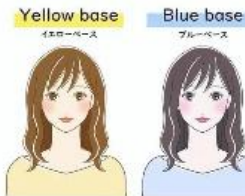

家庭教育講座

第1回 フェニックス学級のご案内

自分に似合う色を知って

おしゃれ上手

パーソナルカラー診断 あなたは、イエベ？ブルベ？
パーソナルカラーとは、その人の持つ色(髪、瞳、肌)
と雰囲気が調和する色、自分の顔が映える色の事です。

日時：令和8年7月3日(金) 10:00～12:00

場所：北小倉市民センター 大会議室

定員：15名