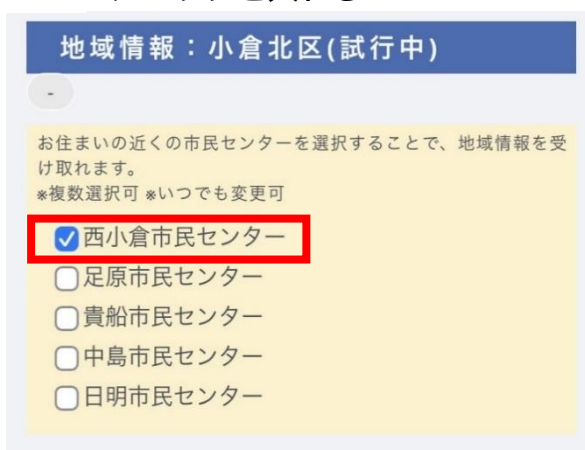

自分の知りたい校区を選択できる

登録費用はかからず簡単、便利

（アプリは無料ですが、通信費はかかります）

【お問合せ】

若園市民センター 921-3344

まずはQRコードで簡単登録

次のどちらかの方法で、友達登録を行ってください。
※手続きで不明な点がありましたら、広報室広報課までご連絡ください。

- ① LINE アプリを開き、画面上部の検索欄に「北九州市」と入力。「公式アカウント」の検索結果から追加。
- ② LINE 内のQRコードリーダー画面、カメラアプリや二次元コードリーダーのアプリを開き、以下の二次元コードを読み取る。

その後の手順は裏面を
ご覧ください

※LINEアプリを使っでの無料サービスです。LINEをインストールする必要があります。

受信設定をして、市民センターのお知らせを受け取ろう！

(1) 北九州市のトーク画面の「メニュー表示」をクリック

(2) 受信設定をクリック

(3) 下にスクロールし、「地域情報：小倉南区」の「+」ボタンをクリック

(4) 情報を受信したい若園市民センターにチェックを入れる

(5) 下にスクロールし、最下部の「回答」をクリックする