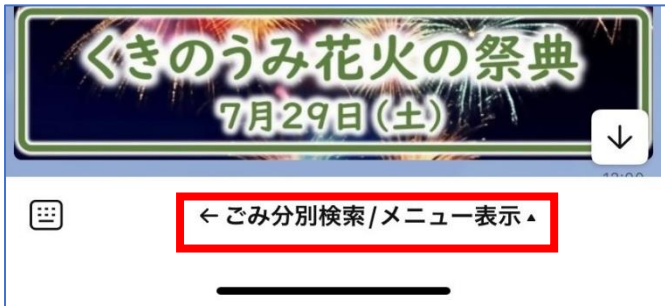

使って便利！

LINEでつながる 地域情報

北九州市のアカウントを友達登録！

若園市民センターのお知らせが届きます。

いいこと、いっぱい

携帯（パソコン）で気軽に情報をキャッチ

「いつ、どんな事業があったかな」

そんな時もLINEを見返せばすぐに確認

自分の知りたい校区を選択できる

登録費用はかからず簡単、便利

（アプリは無料ですが、通信費はかかります）

【お問合せ】

若園市民センター 921-3344

まずはQRコードで簡単登録

次のどちらかの方法で、友達登録を行ってください。
※手続きで不明な点がありましたら、広報室広報課までご連絡ください。

- ① LINE アプリを開き、画面上部の検索欄に「北九州市」と入力。「公式アカウント」の検索結果から追加。
- ② LINE 内のQRコードリーダー画面、カメラアプリや二次元コードリーダーのアプリを開き、以下の二次元コードを読み取る。

その後の手順は裏面を
ご覧ください

※LINEアプリを使っでの無料サービスです。LINEをインストールする必要があります。

受信設定をして、市民センターのお知らせを受け取ろう！

(1) 北九州市のトーク画面の「メニュー表示」をクリック

(2) 受信設定をクリック

(3) 下にスクロールし、「地域情報：小倉南区」の「+」ボタンをクリック

(4) 情報を受信したい若園市民センターにチェックを入れる

(5) 下にスクロールし、最下部の「回答」をクリックする