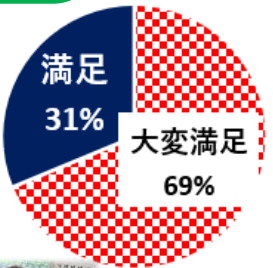

フリースペース リトミック (乳幼児なんでも相談と合同開催)

6月3日(水)にセンタークラブの「ドレミらんど」さんを講師にお迎えリトミックを開催しました。
 未就園児の親子さん11組24名が参加し音楽に合わせて体を動かした後はマラカスの工作をみんなで楽しみました♪
 ご参加いただいた親子さん、講師の方々、子育てサポーターさん、ありがとうございました。

ふれあい昼食交流会

6月16日(火)にふれあい昼食交流会を開催しました。
 昼食前に沢見あやめの森保育所の園児との交流で元気をいただき、昼食後は歯科衛生士の原田先生から口腔ケアについてご説明いただき、有意義な時間を過ごすことができました♪

～生涯学習市民講座～ 春夏講座ダイジェスト

歴史塾

- 講師：史学博士 廣崎先生
- 開催日：5月25日・6月1日・8日(月)
- 受講者数：101名(3日間合計)
- 受講者満足度：100%

ポーセラーツ体験

- 講師：ポーセラーツ講師 Iris 畑先生
- 開催日：5月30日(土)
- 受講者数：22名
- 受講者満足度：100%

ヨーグルトとチーズに学ぶ食と健康

- 講師：(株)明治 長廣先生
- 開催日：5月27日(水)
- 受講者数：27名
- 受講者満足度：94%

地図めり絵で脳活&リフレッシュ

- 講師：(株)ゼンリン 地図工房 中山先生・石橋先生
- 開催日：6月22日(月)
- 受講者数：17名
- 受講者満足度：100%

ボランティア募集

安全で安心なまちづくりのために、皆さまのご協力をお願いいたします。
 ボランティアにご協力いただける方は、一枝市民センターまでご連絡をお願いいたします(☎ 881-1029)

■朝の声かけ運動

一枝小学校周辺で登校中の事故防止などの見守り活動。
 毎週火曜日の朝 7:40～8:20 頃まで。