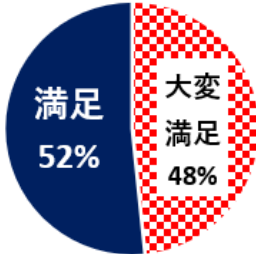

【休館日】 5日 12日 19日 20日(海の日) 26日

～笑顔と交流の記録～ Memories

キッズ講座 戸畑祇園お囃子体験

6月13日(土)に小中山笠の中学生12名と小学生18名が参加して『戸畑祇園お囃子体験&一枝パフェ作り』を開催しました。
 地元の伝統的なおまつりを楽しく体験でき、体験後は、ご褒美に一枝パフェを作って美味しくいただき、充実した一日になりました♪
 試験前にもかかわらず教えに来てくださった中学生に感謝です。世話人の皆さまもありがとうございました!

フリースペース リトミック (乳幼児なんでも相談と合同開催)

6月3日(水)にセンタークラブの「ドレミらんど」さんを講師にお迎えリトミックを開催しました。
 未就園児の親子さん11組24名が参加し音楽に合わせて体を動かした後はマラカスの工作をみんなで楽しみました♪
 ご参加いただいた親子さん、講師の方々、子育てサポーターさん、ありがとうございました。

ふれあい昼食交流会

6月16日(火)にふれあい昼食交流会を開催しました。
 昼食前に沢見あやめの森保育所の園児との交流で元気をいただき、昼食後は歯科衛生士の原田先生から口腔ケアについてご説明いただき、有意義な時間を過ごすことができました♪

～生涯学習市民講座～ 春夏講座ダイジェスト

歴史塾

- 講師：史学博士 廣崎先生
- 開催日：5月25日・6月1日・8日(月)
- 受講者数：101名(3日間合計)
- 受講者満足度：100%

ポーセラーツ体験

- 講師：ポーセラーツ講師 Iris 畑先生
- 開催日：5月30日(土)
- 受講者数：22名
- 受講者満足度：100%

ヨーグルトとチーズに学ぶ食と健康

- 講師：(株)明治 長廣先生
- 開催日：5月27日(水)
- 受講者数：27名
- 受講者満足度：94%

地図めり絵で脳活&リフレッシュ

- 講師：(株)ゼンリン 地図工房 中山先生・石橋先生
- 開催日：6月22日(月)
- 受講者数：17名
- 受講者満足度：100%

ボランティア募集

安全で安心なまちづくりのために、皆さまのご協力をお願いいたします。
 ボランティアにご協力いただける方は、一枝市民センターまでご連絡をお願いいたします(☎ 881-1029)

■朝の声かけ運動

一枝小学校周辺で登校中の事故防止などの見守り活動。
 毎週火曜日の朝 7:40～8:20 頃まで。