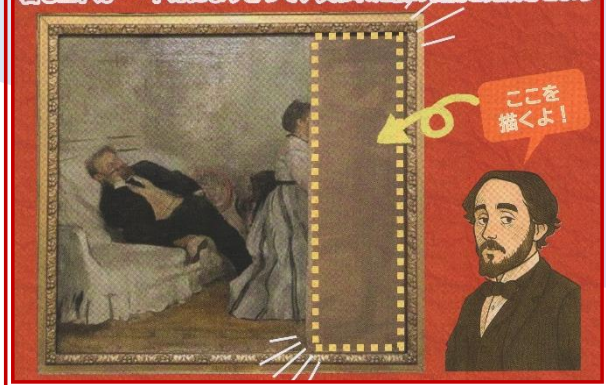

なりきり!エドガー・ドガ!!

君もエドガー・ドガになりきって、失われた絵の右側を完成させよう

絵の先生(講師):小寺 江理先生(エリン先生)

主催:西戸畑市民センター

特定非営利活動法人 KID's work

共催:北九州市立美術館

君もエドガー・ドガになりきって、失われた絵の右側を完成させよう

- 第1回 1/29 (木) 18:30~
「マネとマネ夫人像」作品を知ろう!
- 第2回 2/5 (木) 18:30~
「マネとマネ夫人像」の右側を描く!①
- 第3回 2/11 (水・祝) 10:00~
美術館に行ってみよう!
- 第4回 2/19 (木) 18:30~
「マネとマネ夫人像」の右側を書く!②
- 第5回 3/21 (土) 11:00~
ゲキシビジョンinリバーウォーク
- 第6回 3/28 (土) 13:00~
作品発表会

※「マネとマネ夫人像」は5月16日から美術館に飾られます!

エドガー・ドガ(1834-1917)は、フランスの印象派の画家、彫刻家です。代表作の一つ「マネとマネ夫人像」は右側が切り取られています。

そこで「失われた右側」を完成させるべく集まった12名の小さなドガたち。

この作品に秘められた謎を学習し、作品を知り、理解し、時にはほかの作品を鑑賞し、創造力をふくらませ、作品を完成させました!!

総まとめの作品発表会では、作品への思いを発表し、それぞれ賞をいただきました!