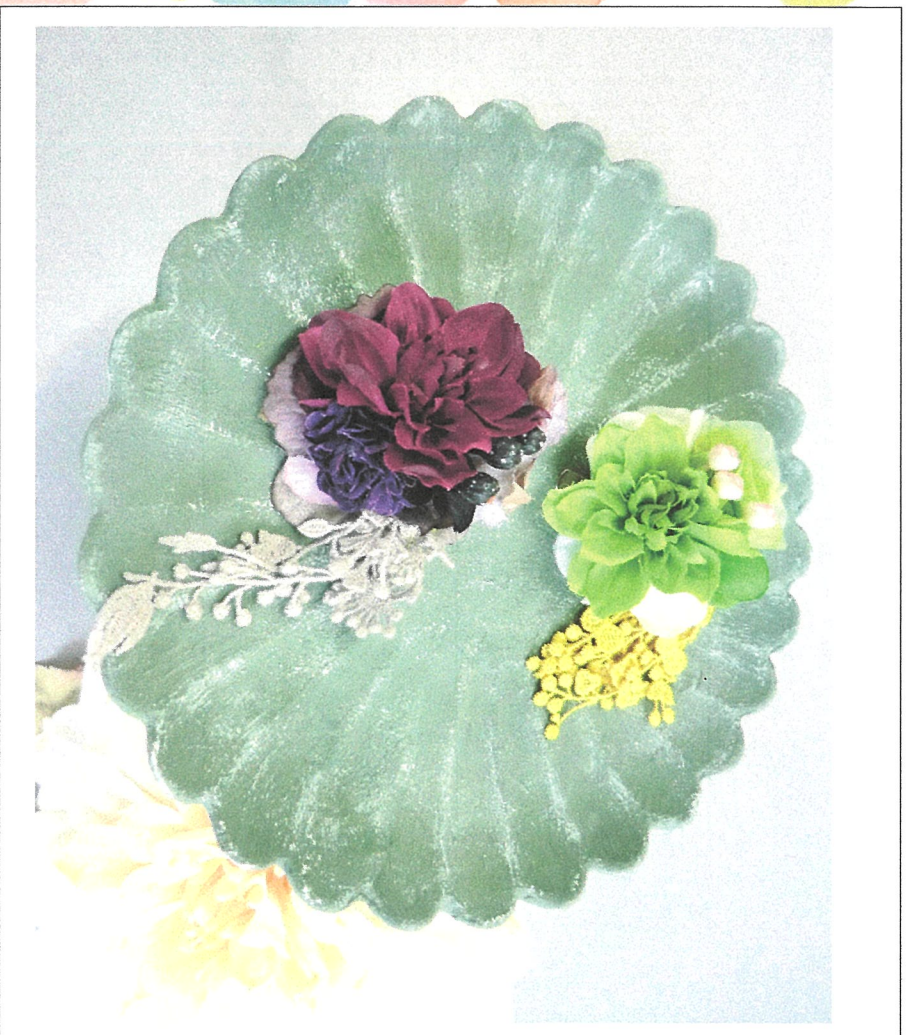

アーティフィシャルフラワーで作る

コサージュ

ライトグリーンか ワインレッドの

どちらかお選びいただけます(先着順)

※グルーガンを使用します